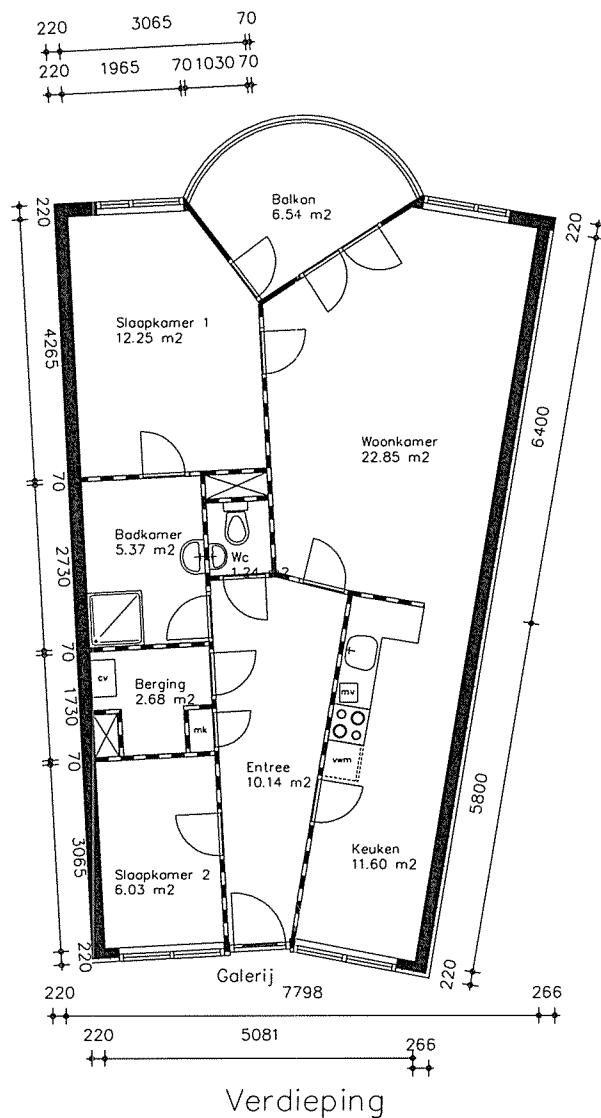

Adres:  
Postcode:  
Complex:

Objectcode: 0469.B1  
Schaal: 1:125

Singelveste AlleeWonen  
Spoorstraat 200  
Postbus 3522  
4800 DM Breda

Tel.: 076 - 523 26 00  
Fax: 076 - 523 26 50  
E-mail: [infosingelveste@alleewonen.nl](mailto:infosingelveste@alleewonen.nl)  
Website: [www.singelveste-alleewonen.nl](http://www.singelveste-alleewonen.nl)

Dit is een voorbeeldplattegrond. Afwijkingen op basis van woningtype en maatvoering zijn mogelijk. De plattegrond is niet op schaal. Er kunnen geen rechten aan ontleend worden.